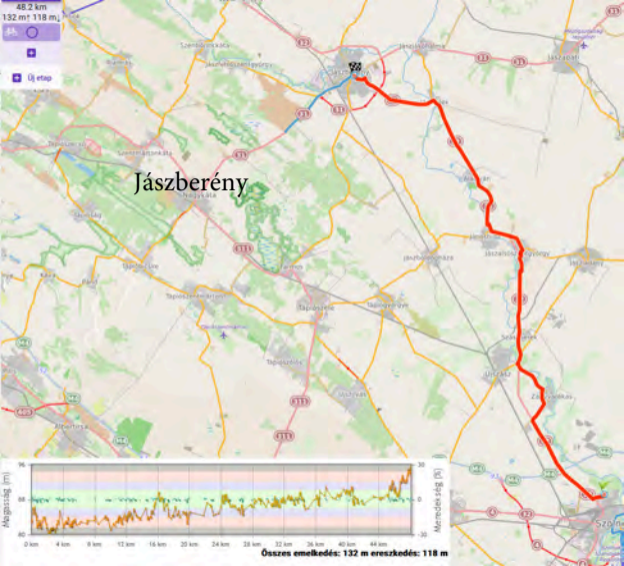

Jászladány-Besenyszög

Munkalap
beállítás

86,2 km
232 m ↑ 230 m ↓

Új etap

Köröstetetlen - Nagykőrös

Munkalap
bejárás

73.5 km
241 m ↑ 238 m ↓

Útmapa

Abádszalók Tisza gáton

Munkalap
beállítások
58,8 km
7 m / 145 m
Útmapa

Abádszalók

Munkalap
 bezárás
 25.4 km
 72 m / 68 m

 Új etap

Jászalsószentgyörgy

Munkaút
bezdárs

59.8 km
199 m 161 m