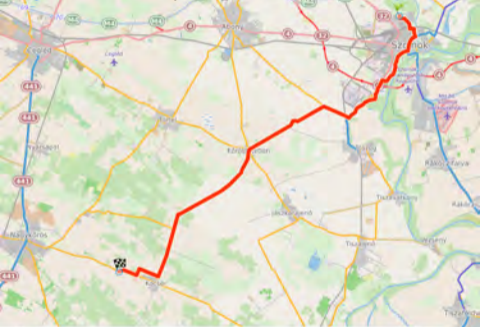

Jászladány-Besenyszög

Munkalap
beállítás

86,2 km
232 m ↑ 230 m ↓

Új etap

Köröstetetlen - Nagykőrös

Munkalap
bejárás

73.5 km
241 m ↑ 238 m ↓

Útmapa

Új etap

Kecskemét

Összes emelkedés: 157 m ereszkedés: 154 m

Munkalap beállítás

39.0 km

124 m ↑ 101 m ↓

Új etap

Kutyakaparó csárda