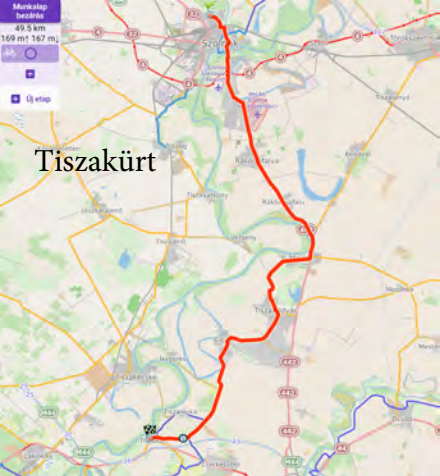

Összes emelkedés: 224 m ereszkedés: 229 m

Munkalap
bezárás

49.5 km
169 m↑ 167 m↓

↺ ↻

+

Uj etap

Tizsakürt

Összes emelkedés: 169 m ereszkedés: 167