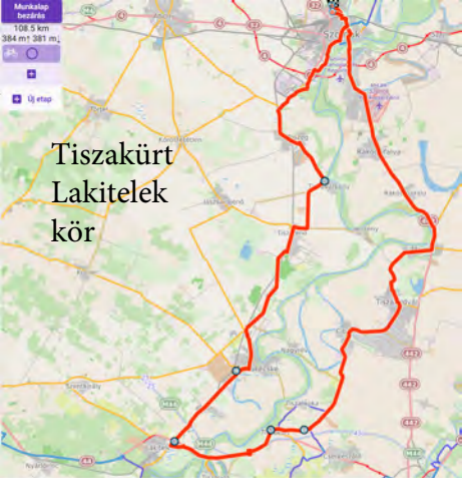

Munkalap
beállítások

51.3 km
181 m↑ 181 m↓

ab

Új etap

Tőserdő

Munkalap
bezárás
 108.5 km
 384 m↑ 381 m↓

Új etap

Tizsakürt Lakitelek kör