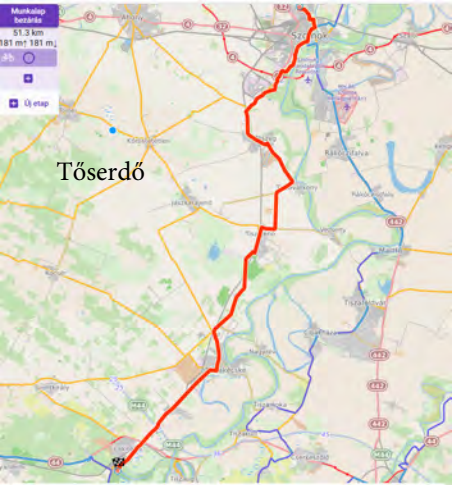

Munkalap
beállítások

51.3 km
181 m ↑ 181 m ↓

ab

Új etap

Tőserdő