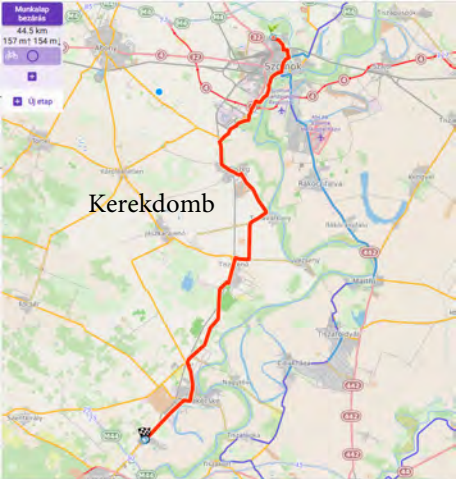

Jászladány-Besenyszög

Munkalap
beállítás

86,2 km
232 m ↑ 230 m ↓

Új etap

Köröstetetlen - Nagykőrös

Munkalap
bejárás

73.5 km
241 m ↑ 238 m ↓

Útmapa

Abádszalók Tisza gáton

Munkalap
beállítások
58,8 km
7 m / 145 m
Útmapa

Abádszalók

Munkalap
 bezárás
 25.4 km
 72 m / 68 m

 Új etap

Jászalsószentgyörgy

Munkaút
bezdárs

59.8 km
199 m 161 m

Új etap

Kecskemét

Összes emelkedés: 157 m ereszkedés: 154 m

Munkalap beállítás

39.0 km

124 m ↑ 101 m ↓

Új etap

Kutyakaparó csárda