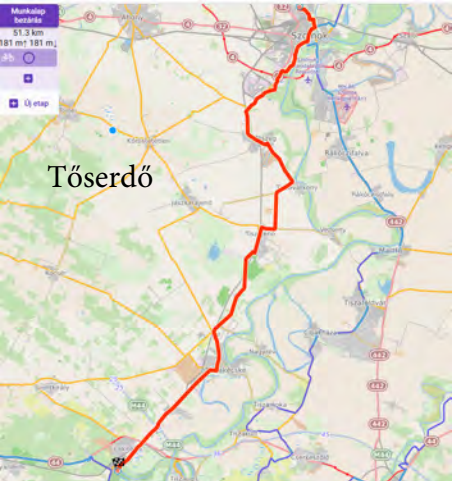

Munkalap
beállítások

51.3 km
181 m↑ 181 m↓

ab

Új etap

Tőserdő