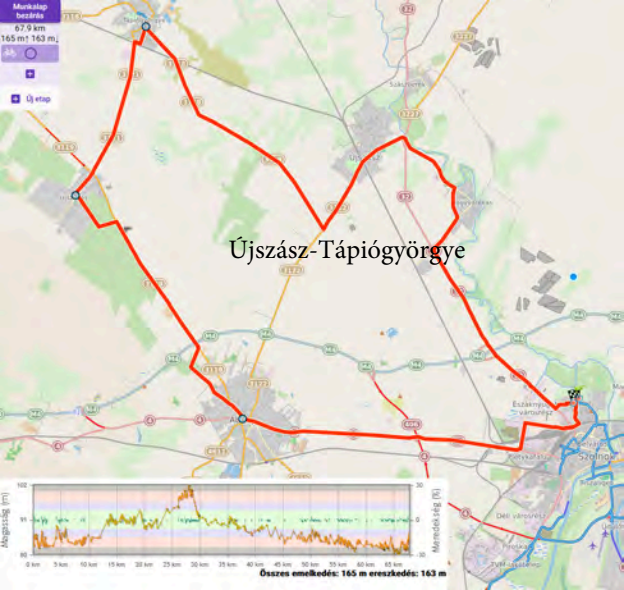

Munkalap
beállítások

51.3 km
181 m ↑ 181 m ↓

ab

Új etap

Tőserdő

Munkalap
beállítás

69.6 km
224 m / 229 m

- 📍
- 📏
- 📌
- 📌 új etap

Összes emelkedés: 224 m ereszkedés: 229 m

Munkalap
bezárás

49.5 km
169 m↑ 167 m↓

↺ ↻

+

Uj etap

Tizsakürt

Összes emelkedés: 169 m ereszkedés: 167