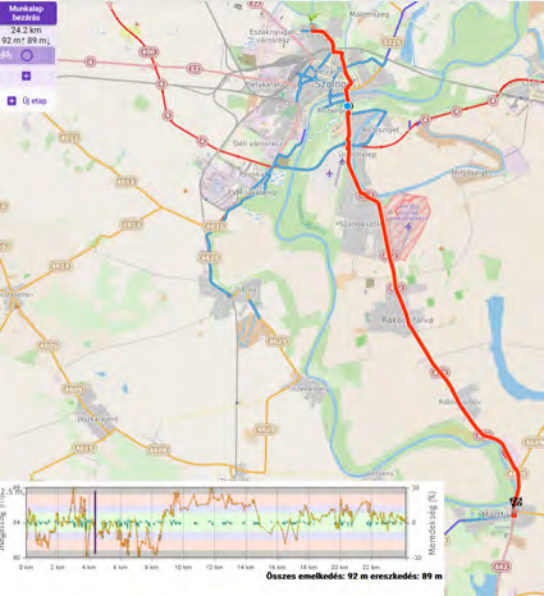

Munkalap
beállítás
41,4 km
133 m↑ 130 m↓
Új etap

2 medium
"A" 41,4 km 133 m↑ 130 m↓
Új variáns

TVM Abony

Munka alap beállítás
24.2 km
92 m↑ 89 m↓

 új etap

Autóutalép
bezárlás
58,6 km
72 m / 174 m
Új etap

Összes emelkedés: 172 m ereszkedés: 174 m