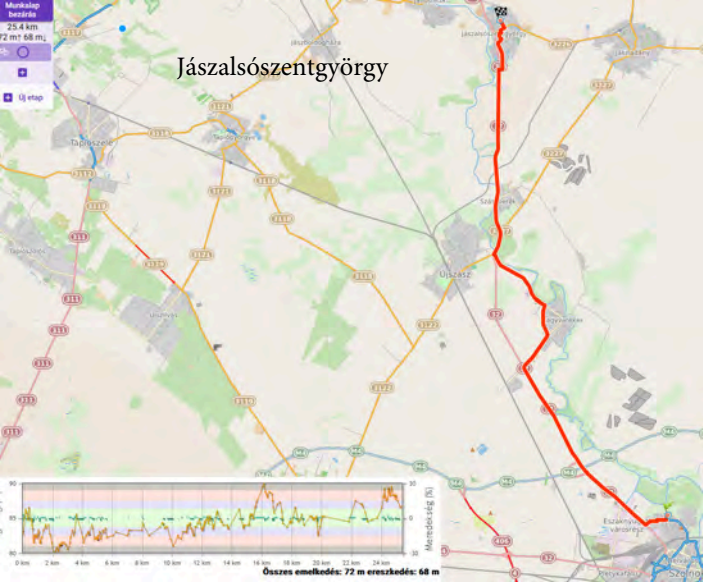

Jászladány-Besenyszög

Munkalap
beállítás

86,2 km
232 m ↑ 230 m ↓

Új etap

Köröstetetlen - Nagykőrös

Munkalap
bejárás

73.5 km
241 m ↑ 238 m ↓

Útmapa

Abádszalók Tisza gáton

Munkalap
beállítások
58,8 km
7 m / 145 m
Útmapa

Abádszalók

Munkalap
 bezárás
 25.4 km
 72 m / 68 m

 Új etap

Jászalsószentgyörgy

Munkaút
bezdárs

59.8 km
199 m 161 m