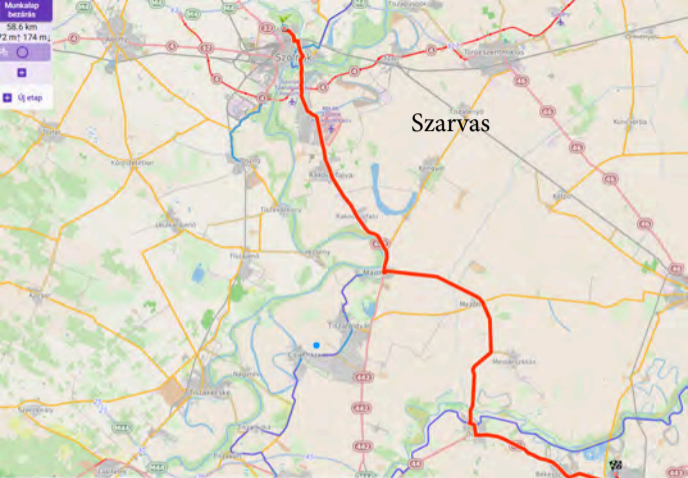

Munkalap
beállítás
41,4 km
133 m↑ 130 m↓
Új etap

2 medium
"A" 41,4 km 133 m↑ 130 m↓
Új variáns

TVM Abony

Munka alap beállítás
24.2 km
92 m↑ 89 m↓

 új etap

Autóutalép
bezárlás
58,6 km
72 m / 174 m
Új etap

Összes emelkedés: 172 m ereszkedés: 174 m