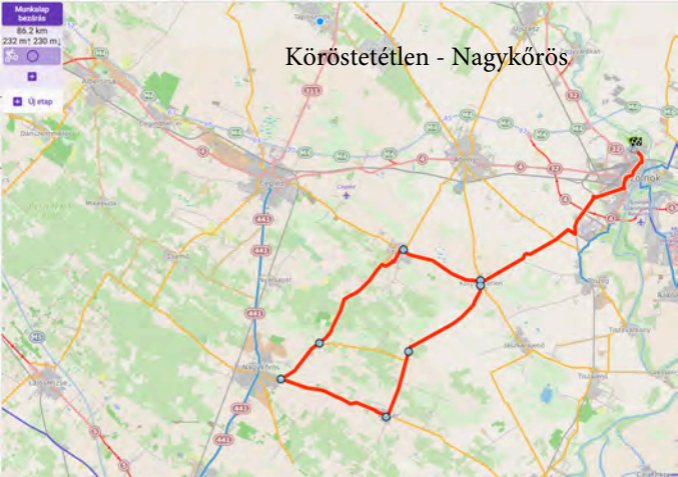

Jászladány-Besenyszög

Munkalap
beállítás

86,2 km
232 m ↑ 230 m ↓

Új etap

Köröstetetlen - Nagykőrös

Munkalap
bejárás

73.5 km
241 m ↑ 238 m ↓

Útmapa

Abádszalók Tisza gáton

Munkalap
beállítások
58,8 km
7 m / 145 m
Útmapa

Abádszalók

Munkalap
 bezárás
 25.4 km
 72 m / 68 m

 Új etap

Jászalsószentgyörgy

Munkaút
bezdárs

59.8 km
199 m 161 m