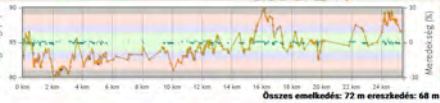

Abádszalók Tisza gáton

Munkalap
beállítások
58,8 km
7 m / 145 m
Útmapa

Abádszalók

Munkalap
 bezárás
 25.4 km
 72 m / 68 m

 Új etap

Jászalsószentgyörgy

Munkaút
bezdárs

59.8 km
199 m 161 m