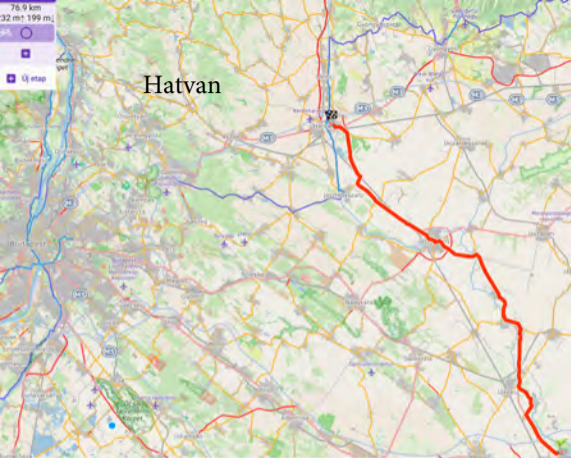

Jászladány-Besenyszög

Munkalap
beállítás

86,2 km
232 m ↑ 230 m ↓

Új etap

Köröstetetlen - Nagykőrös

Munkalap
bejárás

73.5 km
241 m ↑ 238 m ↓

Útmapa

Abádszalók Tisza gáton

Munkalap
beállítások
58,8 km
7 m / 145 m
Útmapa

Abádszalók

Munkalap
 bezárás
 25.4 km
 72 m / 68 m

 Új etap

Jászalsószentgyörgy

Munkaút
bezdárs

59.8 km
199 m 161 m