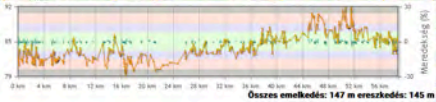

Jászladány-Besenyszög

Munkalap
beállítás

86,2 km
232 m ↑ 230 m ↓

Új etap

Köröstetetlen - Nagykőrös

Munkalap
bejárás

73.5 km
241 m ↑ 238 m ↓

Útmapa

Abádszalók Tisza gáton

Munkalap
beállítások
58,8 km
7 m / 145 m
Útmapa

Abádszalók

Munkalap
 bezárás
 25.4 km
 72 m / 68 m

 Új etap

Jászalsószentgyörgy

Munkaút
bezdárs

59.8 km
199 m 161 m