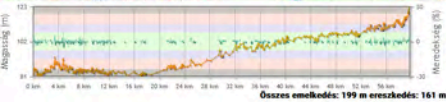

Abádszalók Tisza gáton

Munkalap
beállítások
58,8 km
7 m / 145 m
Útmapa

Abádszalók

Munkalap
 bezárás
 25.4 km
 72 m / 68 m

 Új etap

Jászalsószentgyörgy

Munkaút
bezdárs

59.8 km
199 m 161 m

Új etap

Kecskemét

Összes emelkedés: 157 m ereszkedés: 154 m

Munkalap beállítás

39.0 km

124 m ↑ 101 m ↓

Új etap

Kutyakaparó csárda