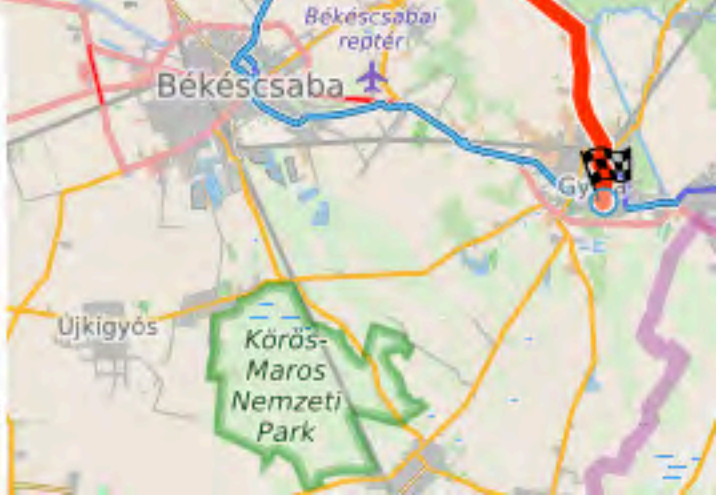

Munkalisp
 bezárás
 95.1 km
 419 m↑ 262 m↓
 Útmapa
 Útmapa

Apc bányató

Munkalap
beállítás

168.5 km
616 m 611 m

Út

Új etap

Baja

Összes emelkedés: 616 m ereszkedés: 611 m

Munkalap
bezáras
113.6 km
540 m↑ 519 m↓
Új etap

Csillaghegy

Munkalap bezárás

127.1 km
89 m↑ 285 m↓

+

+

Új etap

Összes emelkedés: 230 m ereszkedés: 189 m

Munkalap
 bezárás

125,6 km
 309 m↑ 298 m↓

Uj etap

Medgyesegyháza

Könyvtelzők

Könyvtelzők keresése

- Könyvtelzők eszköztár
 - translate.google.com/hu-hu
 - hu-hu.facebook.com/
 - www.youtube.com/gls=HUB&hu
 - YTtoMp3
 - (3) How To Draw Still Life With Pencil - YouTube
 - Szöchenyi városrészt | Facebook
 - 9+
 - www.google.com/
- Könyvtelzők menü
 - Mozilla Firefox
 - Nahalka István blogja: Hol vagytok ti régi jártok
- Más könyvtelzők
 - Kerekpáros térkép és útvonaltervezés a magyar
 - CGFA - A Virtual Art Museum
 - exindex -
 - Milenna
 - Közököt ivóvíz, csap, csapvíz, víz, két nyomóköt
 - http://szavastvan.hu/kiskapu/
 - Ellenzel - Kozlelti blog
 - Válasz Online
 - Mandiner
 - PRAEJHU - a művészeti portál
 - Iszabadnem
 - Magyar Hang | A szélrózsa magazín
 - Hirek | hug.hu
 - telex
 - Mérce
 - Nyugati Fény - Világosan beszélünk
 - atlatzo.hu
 - Voualis Kultura újság | Just another WordPress
 - Felzabátér - FELZABADÍTÓ GONDOLATOK HIT.
 - Artér Archives - alkotomuveszet.hu
 - Direktlő | A Direktlő egy oknyomozó újságoló k
 - Egyvilág - Témák