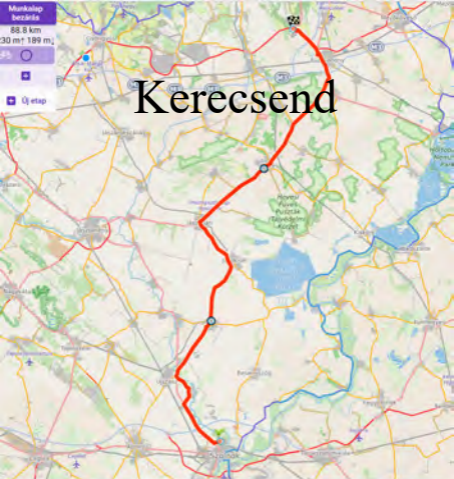

Munkalap
bezáras
113.6 km
540 m↑ 519 m↓
Új etap

Csillaghegy

Munkalap bezárás

127.1 km
89 m↑ 285 m↓

+

+

Új etap

Összes emelkedés: 230 m ereszkedés: 189 m

Munkalap
 bezárás

125,6 km
 309 m↑ 298 m↓

Uj etap

Medgyesegyháza

Könyvtelzők

Könyvtelzők keresése

- Könyvtelzők eszköztár
 - translate.google.com/hu-hu
 - hu-hu.facebook.com/
 - www.youtube.com/gls=HUB&hu
 - YTtoMp3
 - (3) How To Draw Still Life With Pencil - YouTube
 - Szöchenyi városrészt | Facebook
 - 9+
 - www.google.com/
- Könyvtelzők menü
 - Mozilla Firefox
 - Nahalka István blogja: Hol vagytok ti régi jártok
- Más könyvtelzők
 - Kerekpáros térkép és útvonaltervezés a magyar
 - CGFA - A Virtual Art Museum
 - exindex -
 - Milenna
 - Közököt ivóvíz, csap, csapvíz, víz, két nyomóköt
 - http://szavastvan.hu/kiskapu/
 - Ellenzel - Kozlelti blog
 - Válasz Online
 - Mandiner
 - PRAEJHU - a művészeti portál
 - Iszabadnem
 - Magyar Hang | A szélrózsa magazín
 - Hirek | hug.hu
 - telex
 - Mérce
 - Nyugati Fény - Világosan beszélünk
 - atlatzo.hu
 - Voualis Kultura újság | Just another WordPress
 - Felzabátér - FELZABADÍTÓ GONDOLATOK HIT.
 - Artér Archives - alkotomuveszet.hu
 - Direktlő | A Direktlő egy oknyomozó újságoló k
 - Egyvilág - Témák