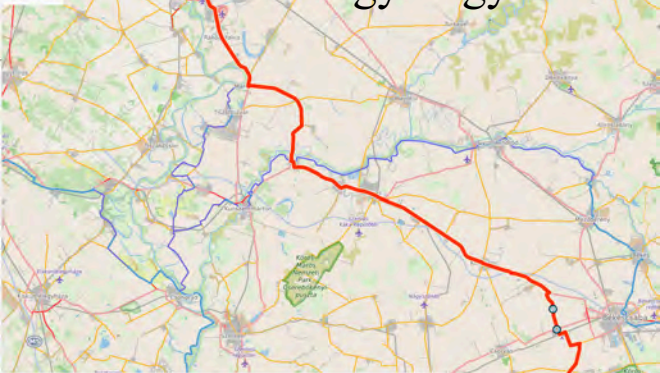

Munkalisp
 bezárás
 95.1 km
 419 m↑ 262 m↓
 Útmapa
 Útmapa

Apc bányató

Munkalap
beállítás

168.5 km
616 m 611 m

Út

Új etap

Baja

Összes emelkedés: 616 m ereszkedés: 611 m

Munkalap
bezáras
113.6 km
540 m↑ 519 m↓
Új etap

Csillaghegy

Munkalap bezárás

127.1 km
89 m↑ 285 m↓

+

+

Új etap

Összes emelkedés: 230 m ereszkedés: 189 m

Munkalap
 bezárás

125,6 km
 309 m↑ 298 m↓

Uj etap

Medgyesegyháza

Könyvtelzők

Könyvtelzők keresése

- Könyvtelzők eszköztár
 - translate.google.com/hu-hu
 - hu-hu.facebook.com/
 - www.youtube.com/gls=HUB&hu
 - YTtoMp3
 - (3) How To Draw Still Life With Pencil - YouTube
 - Szöchenyi városrészt | Facebook
 - 9+
 - www.google.com/
- Könyvtelzők menü
 - Mozilla Firefox
 - Nahalka István blogja: Hol vagytok ti régi jártok
- Más könyvtelzők
 - Kerekpáros térkép és útvonaltervezés a magyar
 - CGFA - A Virtual Art Museum
 - exindex -
 - Milenna
 - Közököt ivóvíz, csap, csapvíz, víz, két nyomóköt
 - http://szavastvan.hu/kiskapu/
 - Ellenzel - Kozlelti blog
 - Válasz Online
 - Mandiner
 - PRAEJHU - a művészeti portál
 - Iszabadnem
 - Magyar Hang | A szélrózsa magazín
 - Hirek | hug.hu
 - telex
 - Mérce
 - Nyugati Fény - Világosan beszélünk
 - atlatzo.hu
 - Voualis Kultura újság | Just another WordPress
 - Felzabátér - FELZABADÍTÓ GONDOLATOK HIT.
 - Artér Archives - alkotomuveszet.hu
 - Direktlő | A Direktlő egy oknyomozó újságoló k
 - Egyvilág - Témák