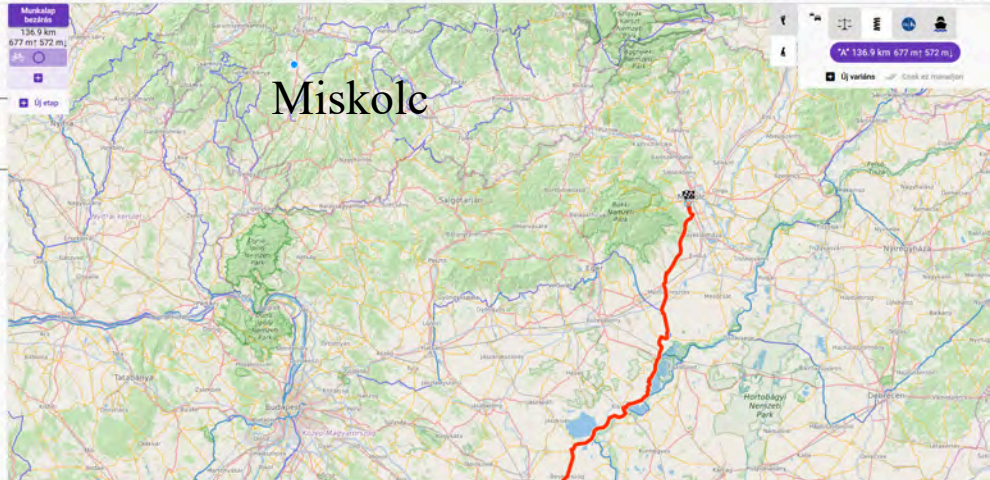

Munkalap
 bezárás

125,6 km
 309 m↑ 298 m↓

Uj etap

Medgyesegyháza

Könyvtelzők

Könyvtelzők keresése

- Könyvtelzők eszköztár
 - translate.google.com/hu-hu
 - hu-hu.facebook.com/
 - www.youtube.com/gls=HUB&hu
 - YTtoMp3
 - (3) How To Draw Still Life With Pencil - YouTube
 - Szöchenyi városrészt | Facebook
 - 9+
 - www.google.com/
- Könyvtelzők menü
 - Mozilla Firefox
 - Nahalka István blogja: Hol vagytok ti régi jártok
- Más könyvtelzők
 - Kerekpáros térkép és útvonaltervezés a magyar
 - CGFA - A Virtual Art Museum
 - exindex -
 - Milenna
 - Közököt ivóvíz, csap, csapvíz, víz, két nyomóköt
 - http://szavastvan.hu/kiskapu/
 - Ellenzel - Kozlelti blog
 - Válasz Online
 - Mandiner
 - PRAEJHU - a művészeti portál
 - Iszabadnem
 - Magyar Hang | A szélrózsa magazín
 - Hirek | hug.hu
 - telex
 - Mérce
 - Nyugati Fény - Világosan beszélünk
 - atlatzo.hu
 - Voualis Kultura újság | Just another WordPress
 - Felzabátér - FELZABADÍTÓ GONDOLATOK HIT.
 - Artér Archives - alkotomuveszet.hu
 - Direktlő | A Direktlő egy oknyomozó újságoló k
 - Egyvilág - Témák

Munkalap beállítás
136,9 km
677 m / 572 m

Új etap

Miskolc

A* 136,9 km 677 m / 572 m

Új variáns

Monklap
 bezárás
 119.7 km
 331 m 332 m

Új etap

Szeged