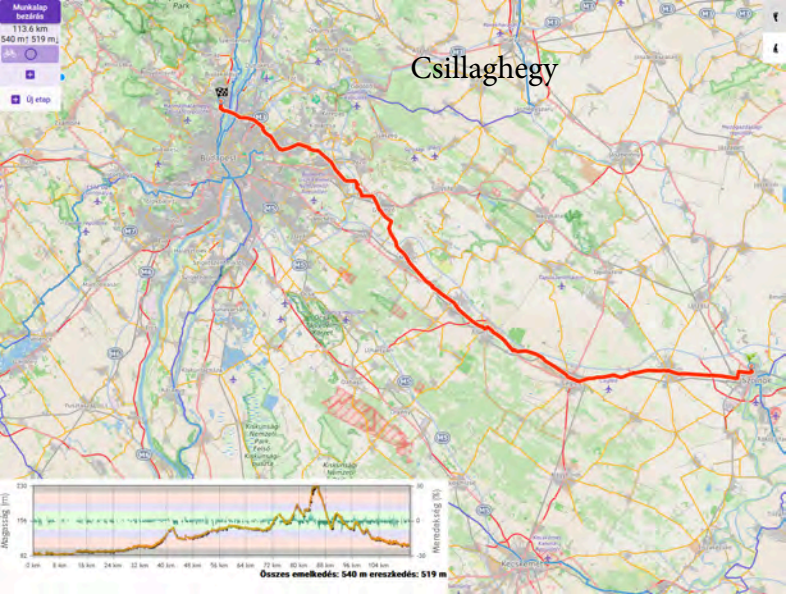

Munkalisp
 bezárás
 95.1 km
 419 m↑ 262 m↓
 Útmapa
 Útmapa

Apc bányató

Munkalap
beállítás

168.5 km
616 m 611 m

Út

Új etap

Baja

Összes emelkedés: 616 m ereszkedés: 611 m

Munkalap
bezáras
113.6 km
540 m↑ 519 m↓
Új etap

Csillaghegy

Munkalap bezárás

127.1 km
89 m↑ 285 m↓

+

+

Új etap

Összes emelkedés: 230 m ereszkedés: 189 m

Munkalap
 bezárás

125,6 km
 309 m↑ 298 m↓

Uj etap

Medgyesegyháza

Könyvtelzők

Könyvtelzők keresése

- Könyvtelzők eszköztár
 - translate.google.com/hu-hu
 - hu-hu.facebook.com/
 - www.youtube.com/gls=HUB&hu
 - YTtoMp3
 - (3) How To Draw Still Life With Pencil - YouTube
 - Szöchenyi városrészt | Facebook
 - 9+
 - www.google.com/
- Könyvtelzők menü
 - Mozilla Firefox
 - Nahalka István blogja: Hol vagytok ti régi jártok
- Más könyvtelzők
 - Kerekpáros térkép és útvonaltervezés a magyar
 - CGFA - A Virtual Art Museum
 - exindex -
 - Milenna
 - Közököt ivóvíz, csap, csapvíz, víz, két nyomóköt
 - http://szavastvan.hu/kiskapu/
 - Ellenzel - Kozlelti blog
 - Válasz Online
 - Mandiner
 - PRAEJHU - a művészeti portál
 - Iszabadnem
 - Magyar Hang | A szélrózsa magazín
 - Hirek | hug.hu
 - telex
 - Mérce
 - Nyugati Fény - Világosan beszélünk
 - atlatzo.hu
 - Voualis Kultura újság | Just another WordPress
 - Felzabátér - FELZABADÍTÓ GONDOLATOK HIT.
 - Artér Archives - alkotomuveszet.hu
 - Direktlő | A Direktlő egy oknyomozó újságoló k
 - Egyvilág - Témák