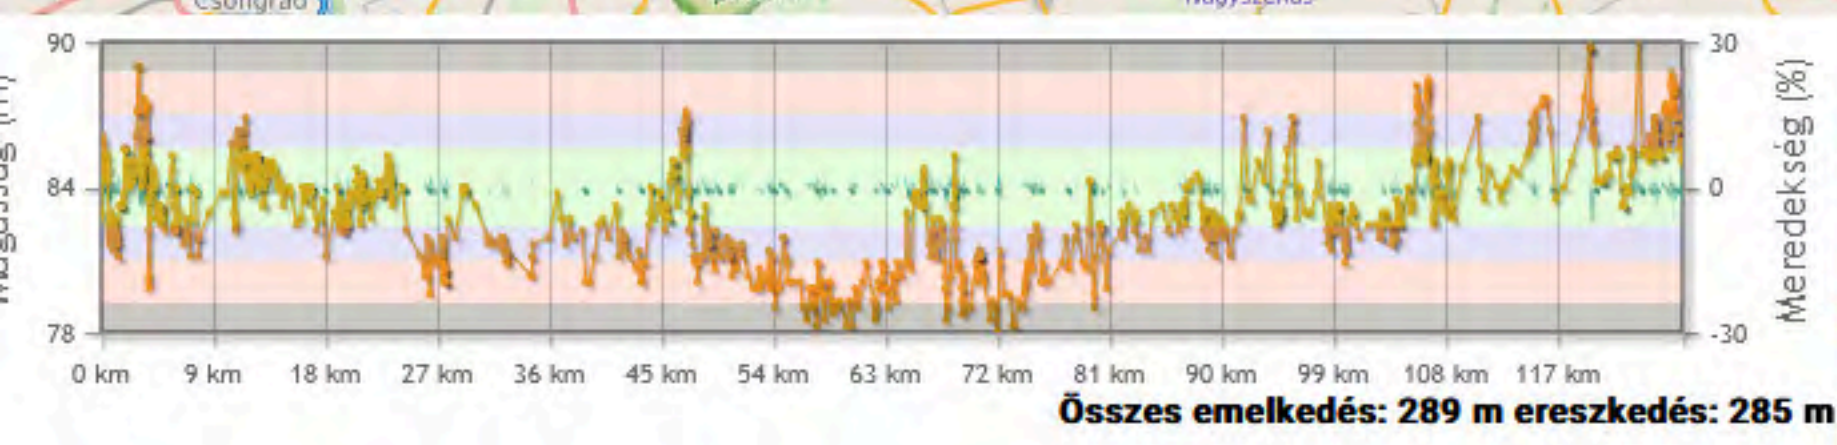

Munkalisp
 bezárás
 95.1 km
 419 m↑ 262 m↓
 Útmapa
 Útmapa

Apc bányató

Munkalap
beállítás

168.5 km
616 m 611 m

Út

Új etap

Baja

Összes emelkedés: 616 m ereszkedés: 611 m

Munkalap
bezáras
113.6 km
540 m↑ 519 m↓
Új etap

Csillaghegy

Munkalap bezárás

127.1 km
89 m↑ 285 m↓

+

+

Új etap

Összes emelkedés: 230 m ereszkedés: 189 m

Munkalap
 bezárás

125,6 km
 309 m↑ 298 m↓

Uj etap

Medgyesegyháza

Könyvtelzők

Könyvtelzők keresése

- Könyvtelzők eszköztár
 - translate.google.com/hu-hu
 - hu-hu.facebook.com/
 - www.youtube.com/gls=HUB&hu
 - YTtoMp3
 - (3) How To Draw Still Life With Pencil - YouTube
 - Szöchenyi városrészt | Facebook
 - 9+
 - www.google.com/
- Könyvtelzők menü
 - Mozilla Firefox
 - Nahalka István blogja: Hol vagytok ti régi jártok
- Más könyvtelzők
 - Kerekpáros térkép és útvonaltervezés a magyar
 - CGFA - A Virtual Art Museum
 - exindex -
 - Milenna
 - Közököt ivóvíz, csap, csapvíz, víz, két nyomóköt
 - http://szavastvan.hu/kiskapu/
 - Ellenzel - Kozlelti blog
 - Válasz Online
 - Mandiner
 - PRAEJHU - a művészeti portál
 - Iszabadnem
 - Magyar Hang | A szélrózsa magazín
 - Hirek | hug.hu
 - telex
 - Mérce
 - Nyugati Fény - Világosan beszélünk
 - atlatzo.hu
 - Voualis Kultura újság | Just another WordPress
 - Felzabátér - FELZABADÍTÓ GONDOLATOK HIT.
 - Artér Archives - alkotomuveszet.hu
 - Direktlő | A Direktlő egy oknyomozó újságoló k
 - Egyvilág - Témák

Összes emelkedés: 331 m ereszkedés: 332 m