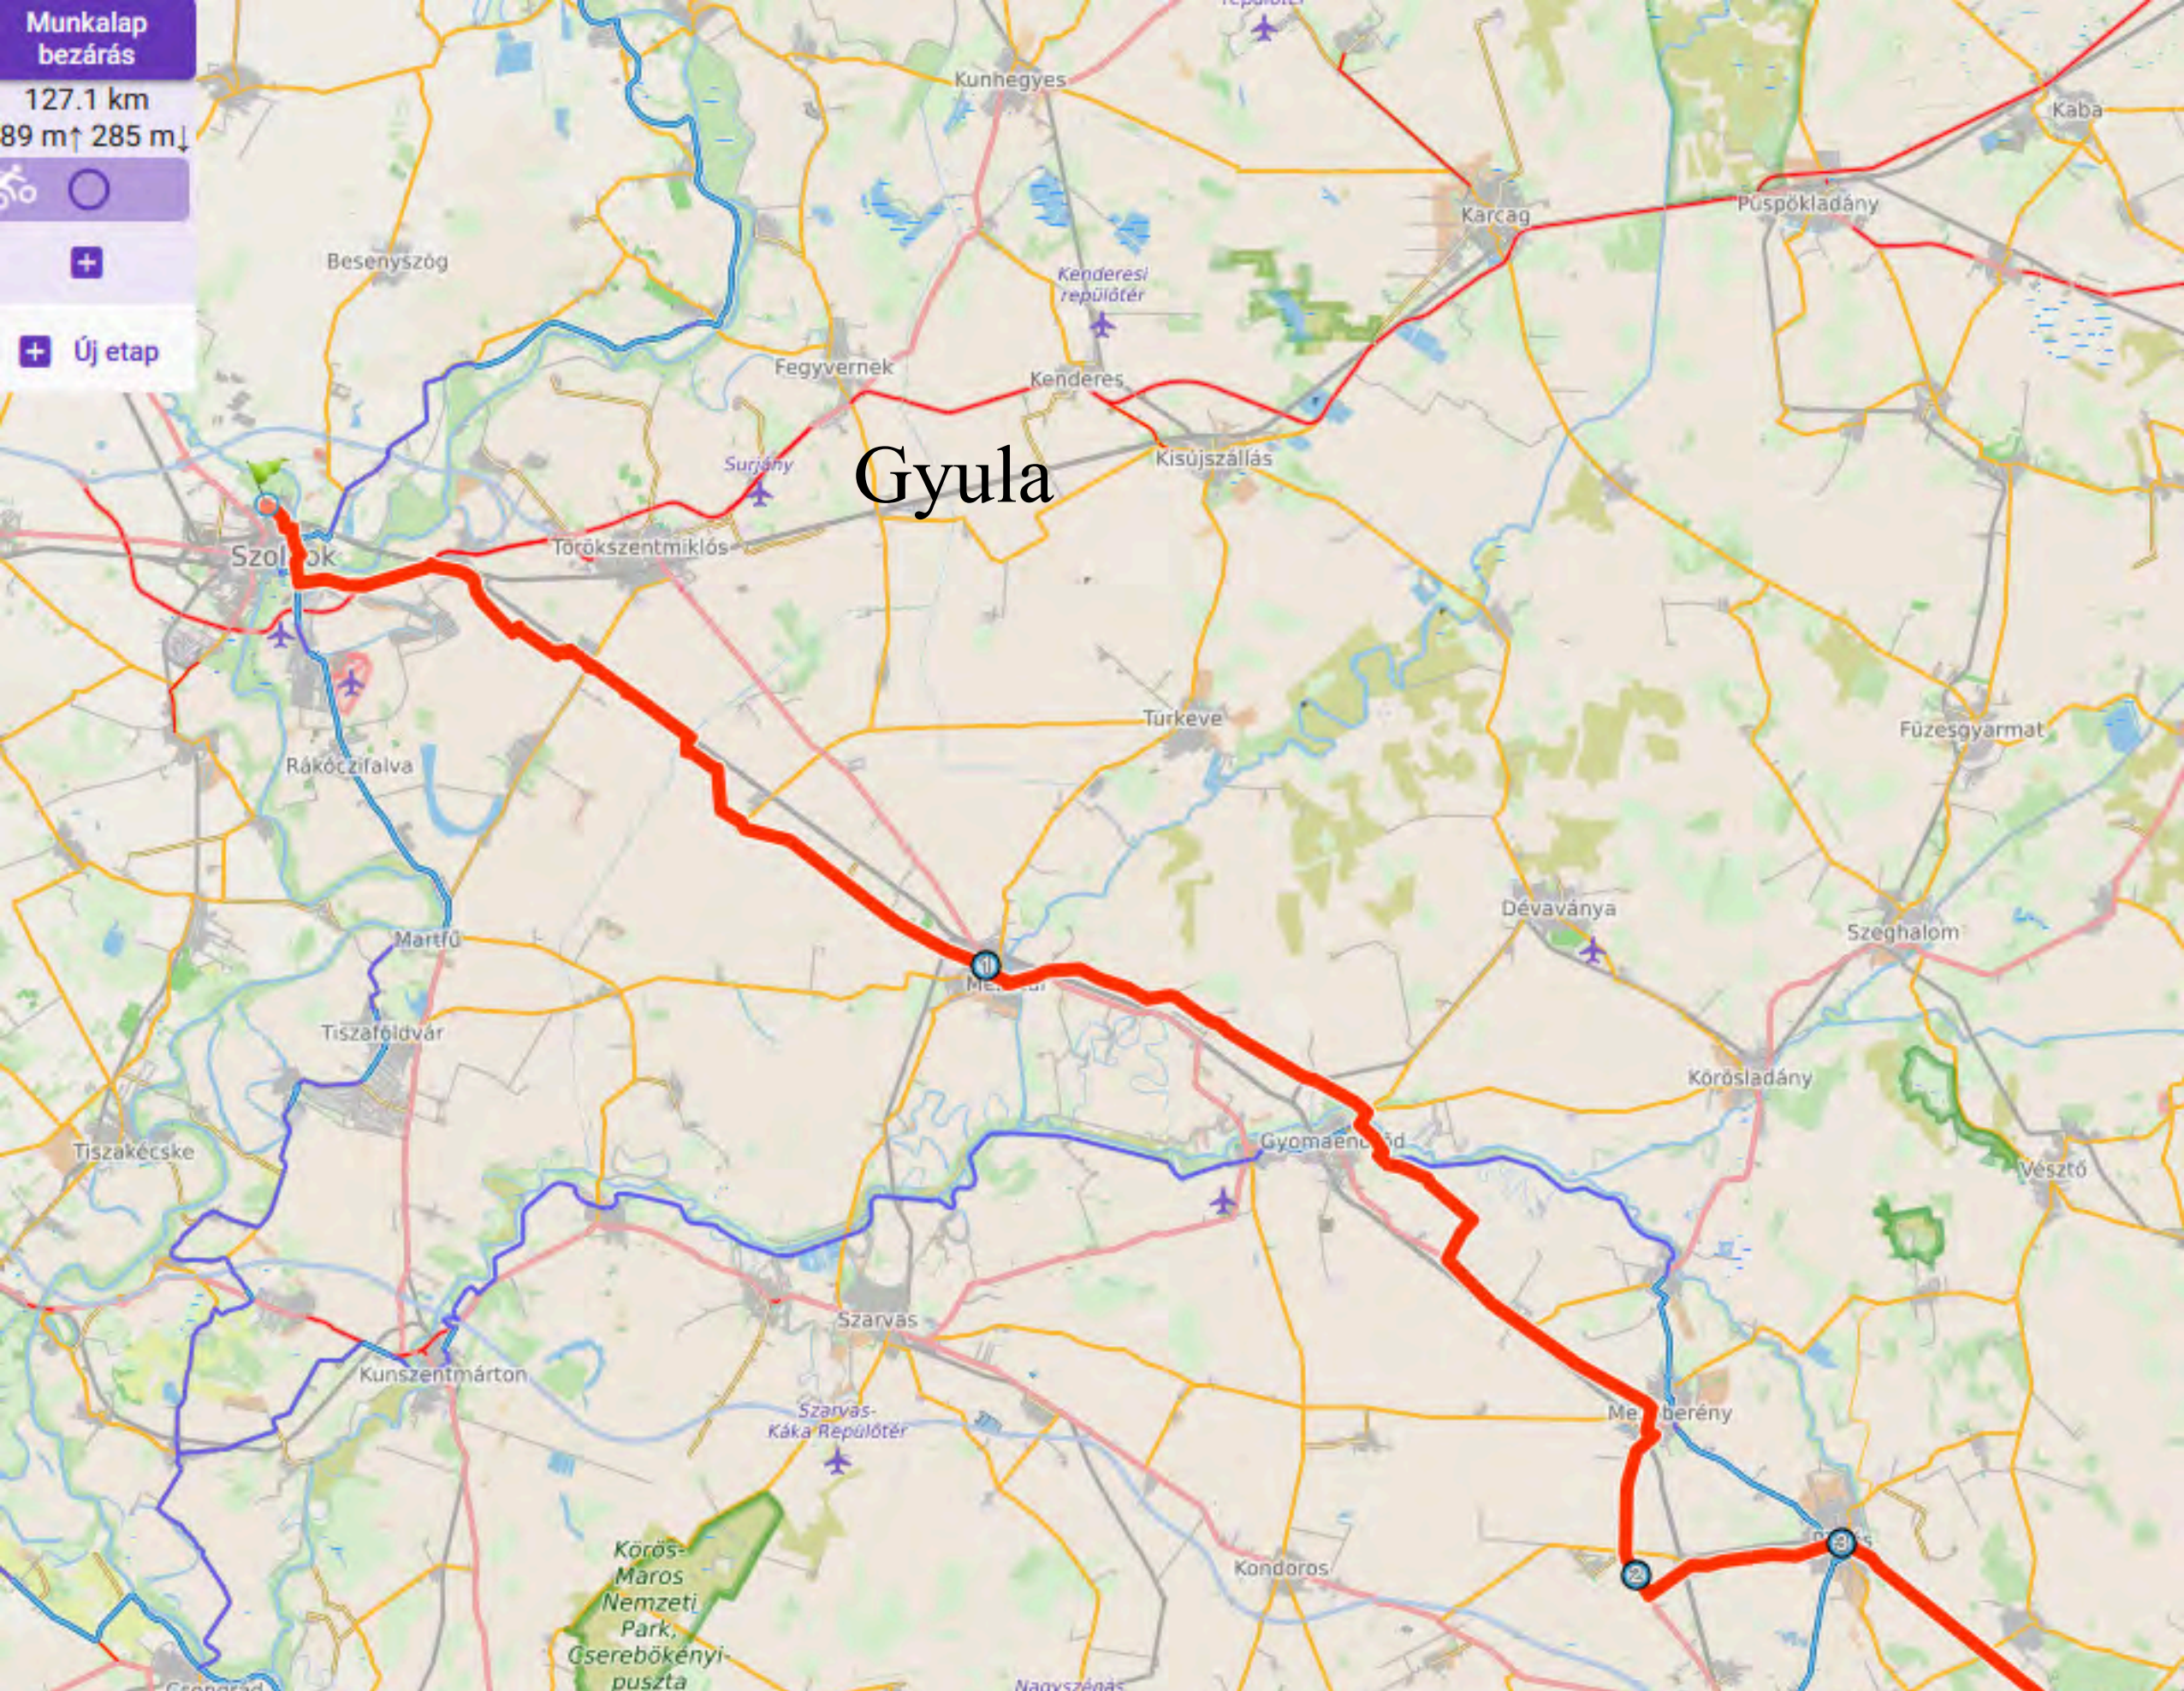

Munkalisp
 bezárás
 95.1 km
 419 m↑ 262 m↓
 Útmapa
 Útmapa

Apc bányató

Munkalap
beállítás

168.5 km
616 m 611 m

Út

Új etap

Baja

Összes emelkedés: 616 m ereszkedés: 611 m

Munkalap
bezáras
113.6 km
540 m↑ 519 m↓
Új etap

Csillaghegy

Munkalap bezárás

127.1 km
89 m↑ 285 m↓

+

+

Új etap

Összes emelkedés: 230 m ereszkedés: 189 m

Munkalap
 bezárás

125,6 km
 309 m↑ 298 m↓

Uj etap

Medgyesegyháza

Könyvtelzők

Könyvtelzők keresése

- Könyvtelzők eszköztár
 - translate.google.com/hu-hu
 - hu-hu.facebook.com/
 - www.youtube.com/gls=HUB&hu
 - YTtoMp3
 - (3) How To Draw Still Life With Pencil - YouTube
 - Szöchenyi városrészt | Facebook
 - 9+
 - www.google.com/
- Könyvtelzők menü
 - Mozilla Firefox
 - Nahalka István blogja: Hol vagytok ti régi jártok
- Más könyvtelzők
 - Kerekpáros térkép és útvonaltervezés a magyar
 - CGFA - A Virtual Art Museum
 - exindex -
 - Milenna
 - Közököt ivóvíz, csap, csapvíz, víz, két nyomóköt
 - http://szavastvan.hu/kiskapu/
 - Ellenzel - Kozlelti blog
 - Válasz Online
 - Mandiner
 - PRAEJHU - a művészeti portál
 - Iszabadnem
 - Magyar Hang | A szélrózsa magazín
 - Hirek | hug.hu
 - telex
 - Mérce
 - Nyugati Fény - Világosan beszélünk
 - atlatzo.hu
 - Voualis Kultura újság | Just another WordPress
 - Felzabátér - FELZABADÍTÓ GONDOLATOK HIT.
 - Artér Archives - alkotomuveszet.hu
 - Direktlő | A Direktlő egy oknyomozó újságoló k
 - Egyvilág - Témák