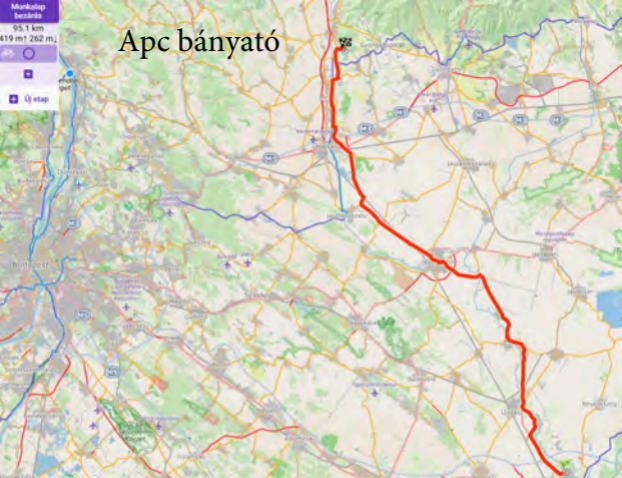

Munkalisp
 bezárás
 95.1 km
 419 m↑ 262 m↓
 Útmapa
 Útmapa

Apc bányató

Munkalap
beállítás

168.5 km
616 m 611 m

Út

Új etap

Baja

Összes emelkedés: 616 m ereszkedés: 611 m

Munkalap
bezáras
113.6 km
540 m↑ 519 m↓
Új etap

Csillaghegy

Munkalap bezárás

127.1 km
89 m↑ 285 m↓

+

+

Új etap

Összes emelkedés: 230 m ereszkedés: 189 m

Munkalap
 bezárás

125,6 km
 309 m↑ 298 m↓

Uj etap

Medgyesegyháza

Könyvtelzők

Könyvtelzők keresése

- Könyvtelzők eszköztár
 - translate.google.com/hu-hu
 - hu-hu.facebook.com/
 - www.youtube.com/gls=HUB&hu
 - YTtoMp3
 - (3) How To Draw Still Life With Pencil - YouTube
 - Szöchenyi városrészt | Facebook
 - 9+
 - www.google.com/
- Könyvtelzők menü
 - Mozilla Firefox
 - Nahalka István blogja: Hol vagytok ti régi jártok
- Más könyvtelzők
 - Kerekpáros térkép és útvonaltervezés a magyar
 - CGFA - A Virtual Art Museum
 - exindex -
 - Milenna
 - Közököt ivóvíz, csap, csapvíz, víz, két nyomóköt
 - http://szavastvan.hu/kiskapu/
 - Ellenzel - Kozlelti blog
 - Válasz Online
 - Mandiner
 - PRAEJHU - a művészeti portál
 - Iszabadnem
 - Magyar Hang | A szélrózsa magazín
 - Hirek | hug.hu
 - telex
 - Mérce
 - Nyugati Fény - Világosan beszélünk
 - atlatzo.hu
 - Voualis Kultura újság | Just another WordPress
 - Felzabátér - FELZABADÍTÓ GONDOLATOK HIT.
 - Artér Archives - alkotomuveszet.hu
 - Direktlő | A Direktlő egy oknyomozó újságoló k
 - Egyvilág - Témák