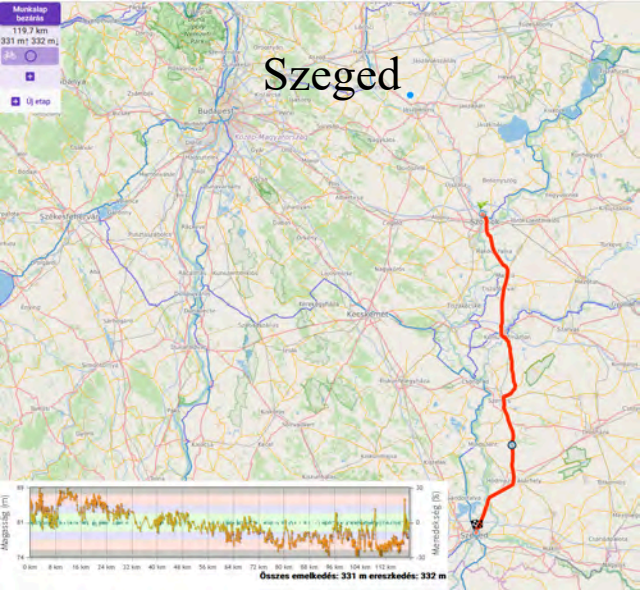

Munkalap
 bezárás

125,6 km
 309 m↑ 298 m↓

Uj etap

Medgyesegyháza

Könyvtelzők

Könyvtelzők keresése

- Könyvtelzők eszköztár
 - translate.google.com/hu-hu
 - hu-hu.facebook.com/
 - www.youtube.com/gls=HUB&hu
 - YTtoMp3
 - (3) How To Draw Still Life With Pencil - YouTube
 - Szöchenyi városrészt | Facebook
 - 9+
 - www.google.com/
- Könyvtelzők menü
 - Mozilla Firefox
 - Nahalka István blogja: Hol vagytok ti régi jártok
- Más könyvtelzők
 - Kerekpáros térkép és útvonaltervezés a magyar
 - CGFA - A Virtual Art Museum
 - exindex -
 - Milenna
 - Közököt ivóvíz, csap, csapvíz, víz, két nyomóköt
 - http://szavastvan.hu/kiskapu/
 - Ellenzel - Kozlelti blog
 - Válasz Online
 - Mandiner
 - PRAEJHU - a művészeti portál
 - Iszabadnem
 - Magyar Hang | A szélrózsa magazín
 - Hirek | hug.hu
 - telex
 - Mérce
 - Nyugati Fény - Világosan beszélünk
 - atlatzo.hu
 - Voualis Kultura újság | Just another WordPress
 - Felzabátér - FELZABADÍTÓ GONDOLATOK HIT.
 - Artér Archives - alkotomuveszet.hu
 - Direktlő | A Direktlő egy oknyomozó újságoló k
 - Egyvilág - Témák

Munkalap beállítás
136,9 km
677 m / 572 m

Új etap

Miskolc

A* 136,9 km 677 m / 572 m

Új variáns

Monklap
 bezárás
 119.7 km
 331 m 332 m

Új etap

Szeged

Összes emelkedés: 331 m ereszkedés: 332 m