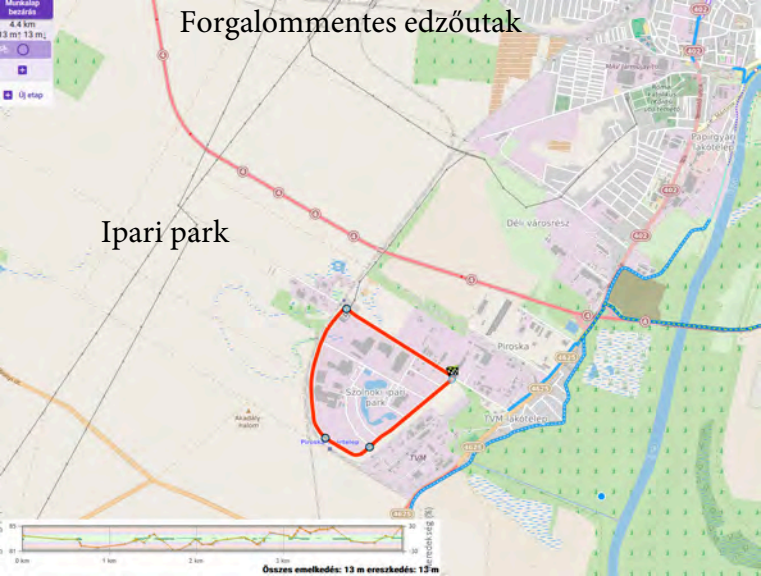

Forgalommentes edzőutak

- Munkalap beállítás
- 14.9 km
- 43 m↑ 45 m↓
-
-
- Útmapa

Milléri lovarda - Doba

Összes emelkedés: 43 m ereszkedés: 45 m

Munkalap
bezáras
7.1 km
28 m 31 m]

Új etap

Tisza gát Tószeg felé