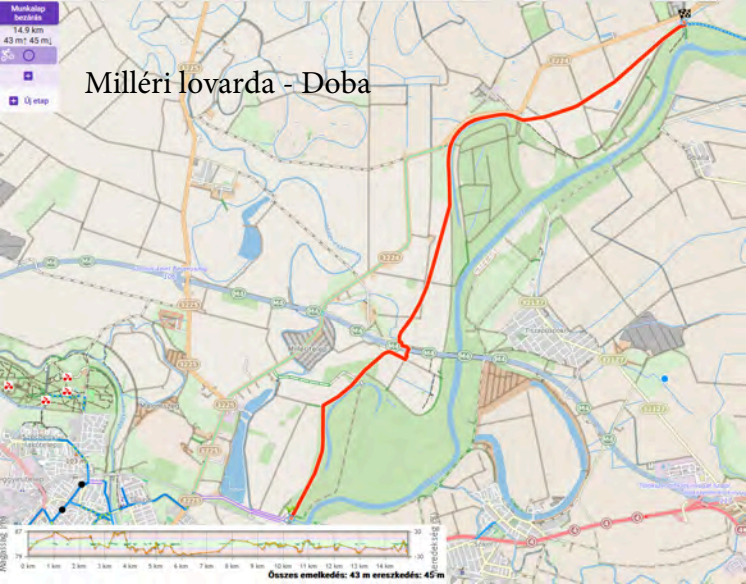

Forgalommentes edzőutak

- Munkalap beállítás
- 14.9 km
- 43 m↑ 45 m↓
-
-
- Útmapa

Milléri lovarda - Doba

Összes emelkedés: 43 m ereszkedés: 45 m

Munkalap
bezáras
7.1 km
28 m 31 m]

Új etap

Tisza gát Tószeg felé