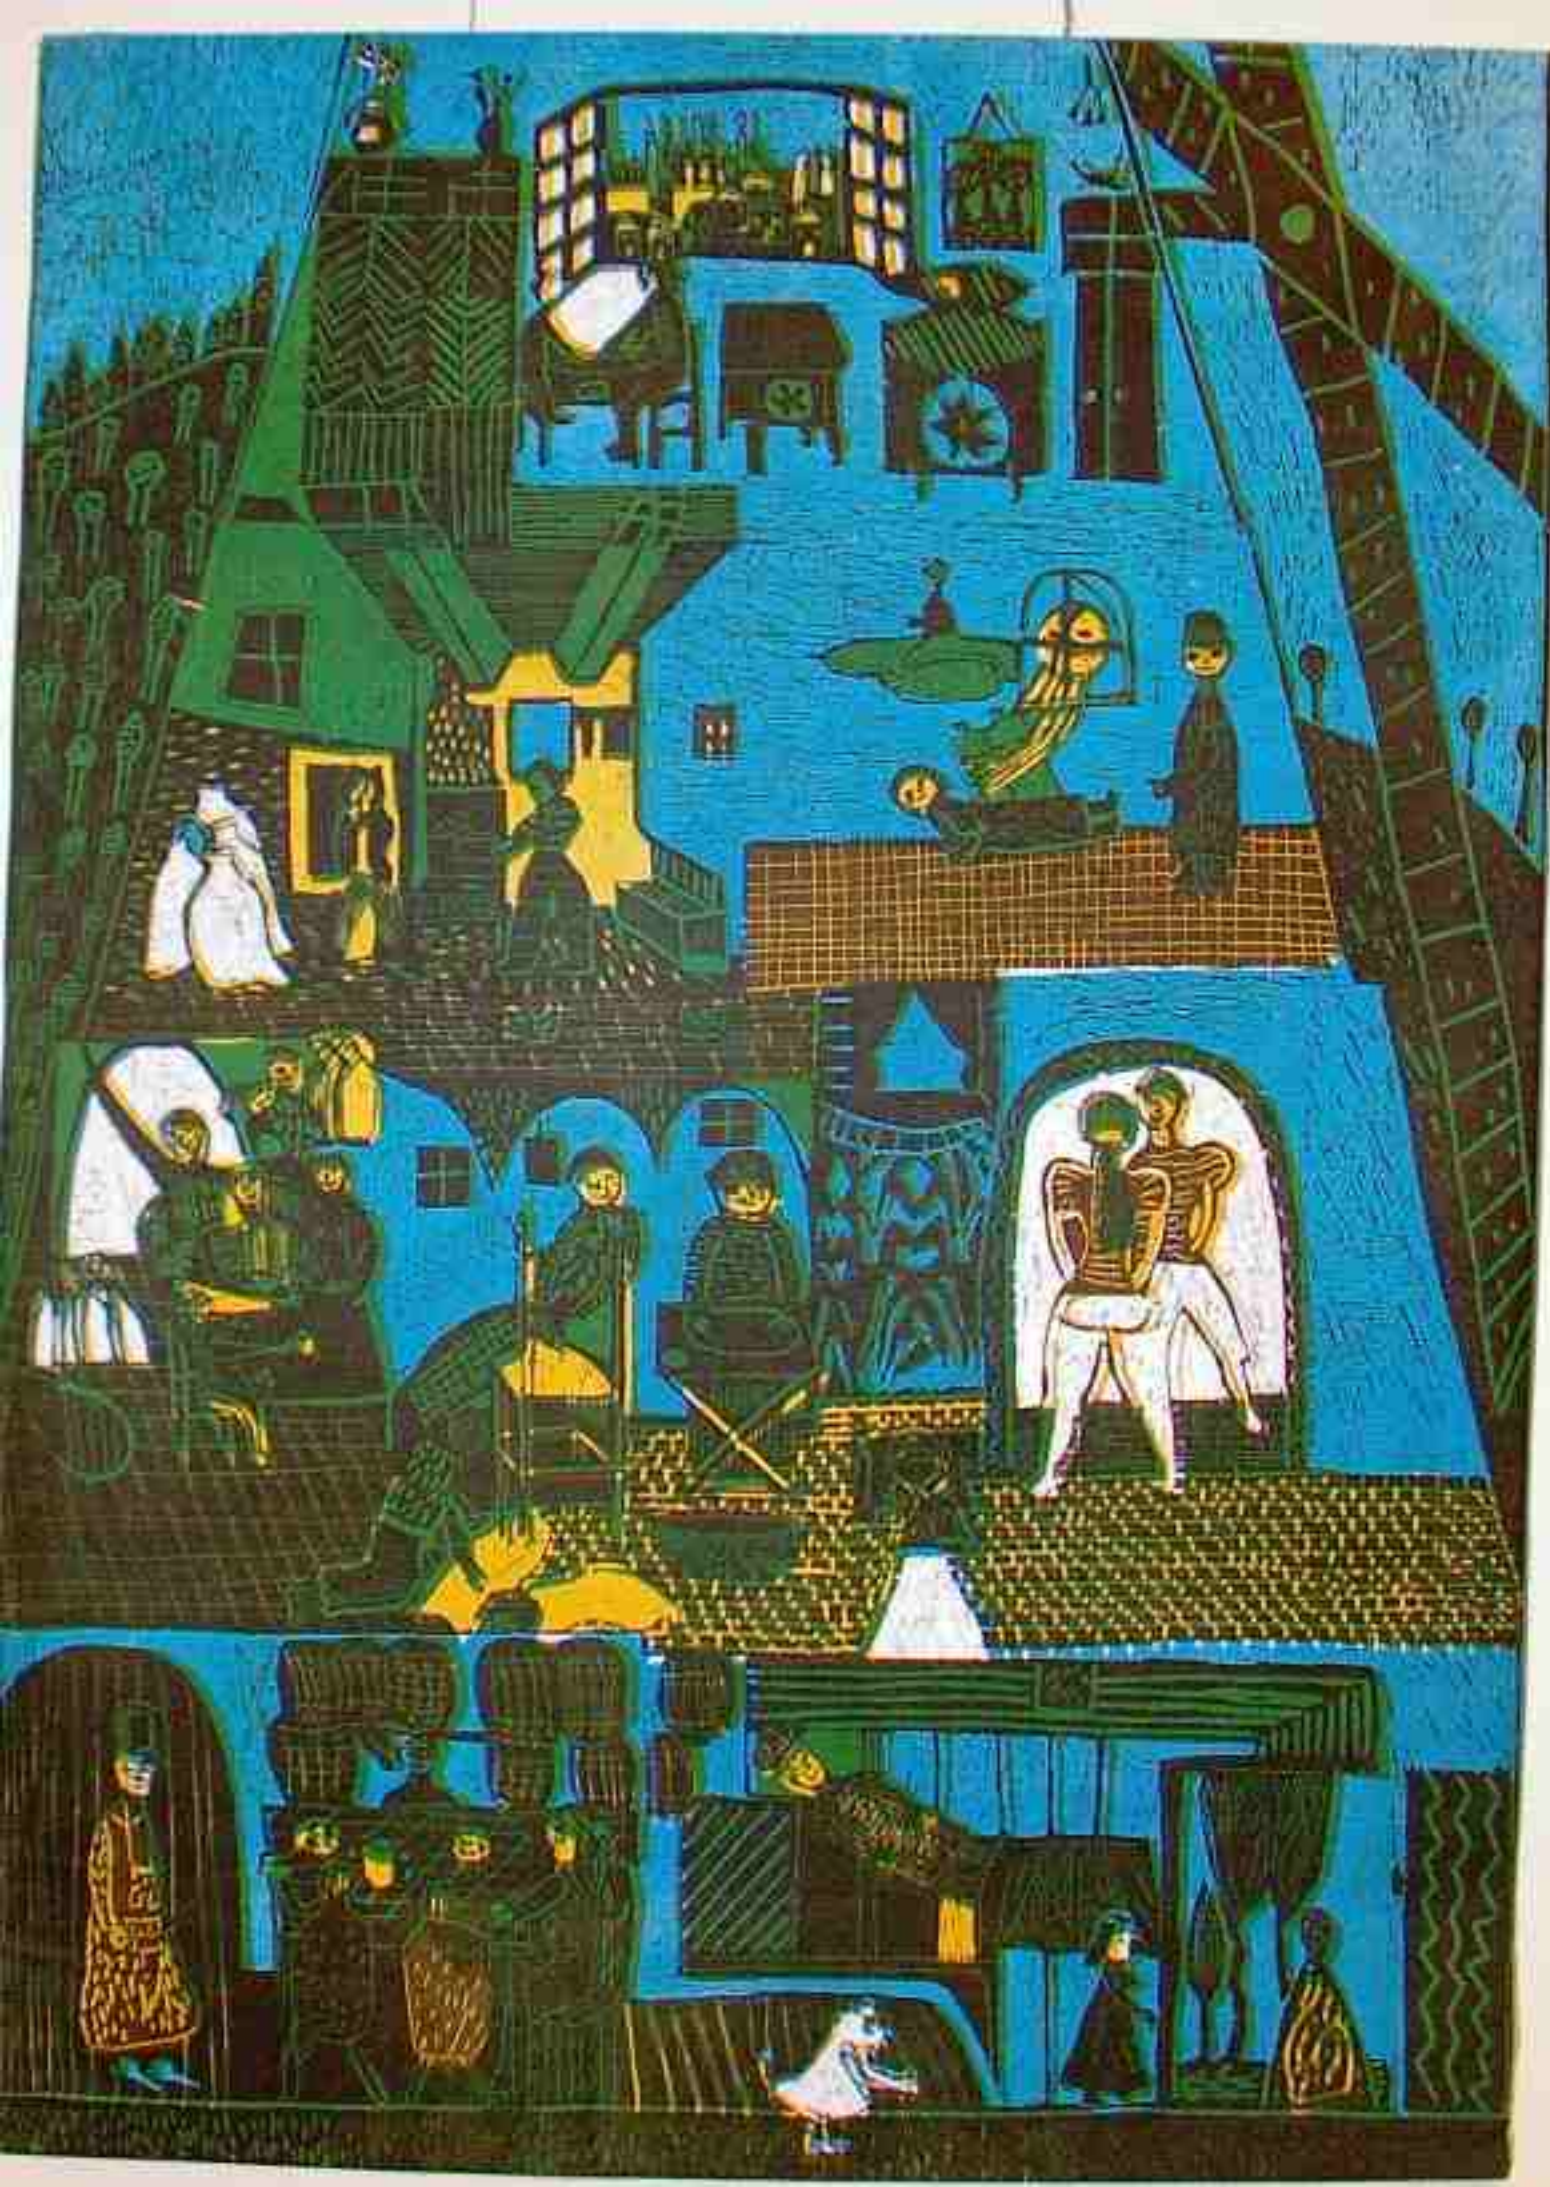

KIRÁLYERDEI

TÜKÖRKÉPEK

linómetszetekben

Kiss Anna versillusztrációk

a Szolnoki Metszőkör alkotásaiból

Megnyitó: **ÁPRILIS 15.** 17⁰⁰ vendég: Kiss Anna költő, drámatíró

Megtekinthető: **MÁJUS 27-IG**

KIRÁLYERDEI MŰVELŐDÉSI HÁZ
1213 BUDAPEST, SZENT ISTVÁN ÚT 230.
TELEFON: 278-2747 • kiralyszerdeimuvhaz@csmk.eu

KIRÁLYERDEI

TÜKÖRKÉPEK

linómetszetekben

Kiss Anna versillusztrációk

a Szolnoki Metszőkör alkotásaiból

Megnyitó: **ÁPRILIS 15. 17⁰⁰** vendég: Kiss Anna költő, drámatíró

Megtekinthető: **MÁJUS 27-IG**

KIRÁLYERDEI MŰVELŐDÉSI HÁZ
1213 BUDAPEST, SZENT ISTVÁN ÚT 230.
TELEFON: 278-2747 • kiralyerdeimuvhaz@csmk.eu